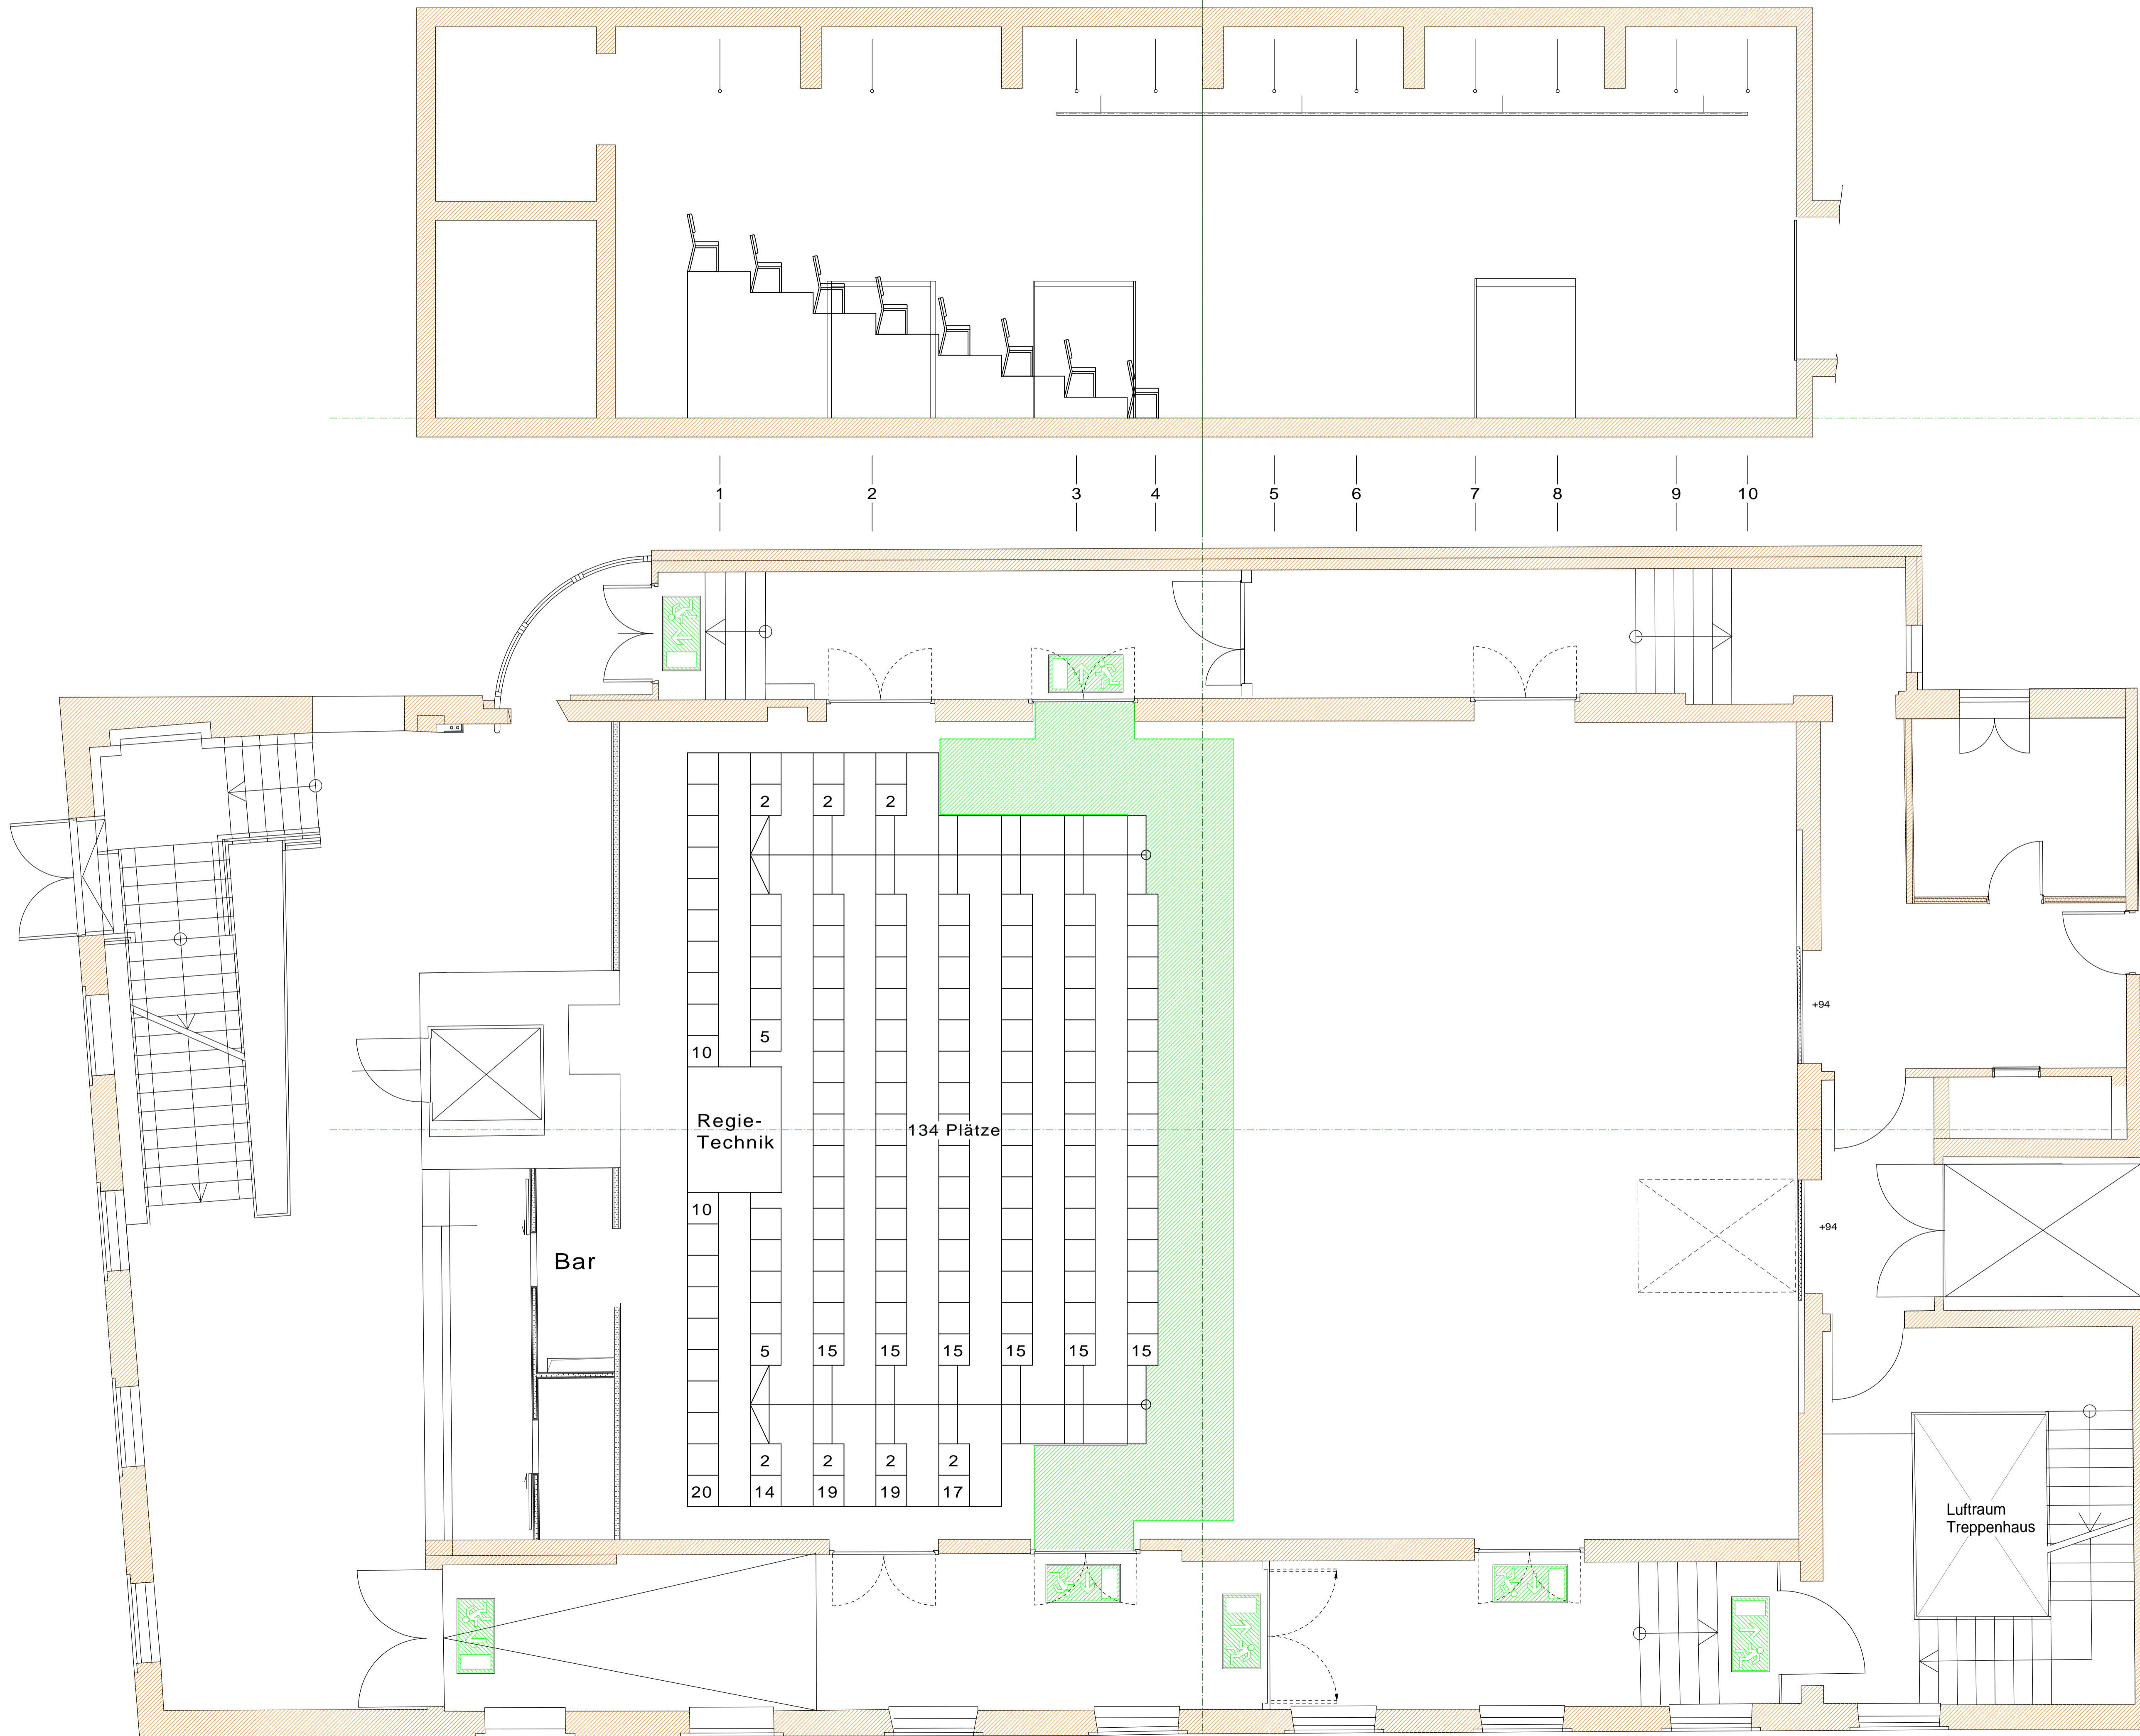

MÜNCHNER KAMMERSPIELE 18	Produktion production	Maßstab scale	A1
	Premiere opening TE setup 01.01.2000 01.01.2000	Produktionsname	M1:50
Spielstätte house Kammer 3	Dokumentart document type Grundriss	Regie director Regisseur	Gezeichnet von drawn by Zeichner
		Bühnenbild set design Bühnenbildner	Rev. Datum date Bl. sheet A 01.01.2000 1/1